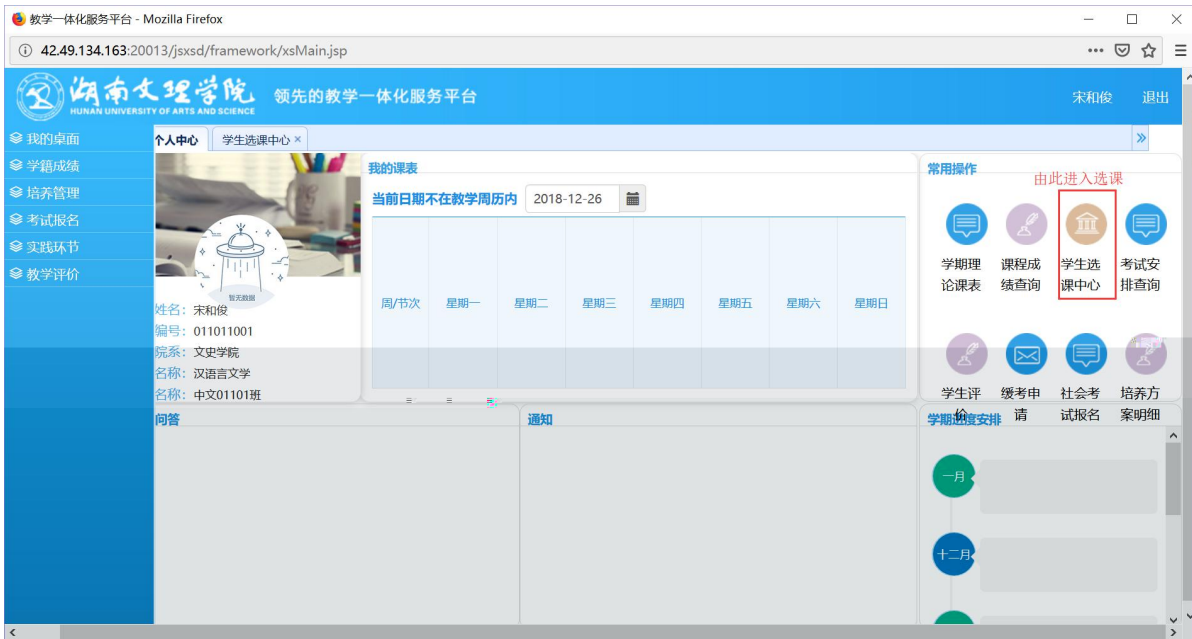

浏览器地址栏: 172.26.0.187/jsxsd/

湖南文理学院 教学一体化服务平台  
HUNAN UNIVERSITY OF ARTS AND SCIENCE

用户登录

请输入账号

请输入密码

忘记密码

登录

温馨提示: 推荐使用IE9以上浏览器以及360极速模式。

领先的实践教学一体化平台

选课学分情况

**公选课选课**

本学期选课学分/门数要求及已选情况							
	最高总学分	专业内跨年级选课(控制)		跨专业选课(控制)		校公共选修课选课(控制)	
		学分	门数	学分	门数	学分	门数
设置(控制)要求	不控制	不控制	不控制	不控制	不控制	2	1
已选统计	20.0	0.0	0	0.0	0	0.0	0

课程号	课程名	学分	上课教师	上课时间	上课地点	上课日期	姓名	学号	成绩	操作
16041052	文艺创作与鉴赏	1	任选							
16041017	中国现当代文学(四)	2	必修							
16041054	珍稀文学研究	2	任选							